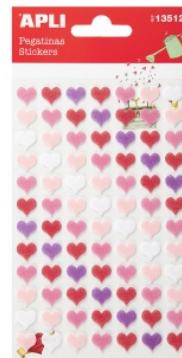

KARTA KATALOGOWA PRODUKTU

NAKLEJKI , FILC, SERCA, 84 SZT., MIX KOLORÓW, TYPU APLI AP13512

- > Naklejki w kształcie serduszka wykonane z filcu
- > Do wykorzystania przy różnego rodzaju pracach kreatywnych w domu i szkole
- > Mix kolorów
- > 84 szt. w opakowaniu
- > 1 op. w j.s.

PODSTAWOWE PARAMETRY PRODUKTU

Numer dostawcy	AP13512
Numer Celcen	2366-00436-8
Kod kreskowy	8410782135128
Nazwa produktu	Naklejki , filc, serca, 84 szt., mix kolorów, typu APLI AP13512
Opis	Naklejki w kształcie serduszka wykonane z filcu; do wykorzystania przy różnego rodzaju pracach kreatywnych w domu i szkole; mix kolorów; 84 szt. w opakowaniu; 1 op. w j.s.
Kategoria	Produkty kreatywne
Marka	APLI

KOLOR

Kolor	Mix kolorów
-------	-------------

CECHA

Produkt	Naklejki
Typ	Serca
Rodzaj	Do prac kreatywnych
Kształt	Serca
W ofercie od	2015-03

CERTYFIKATY

Nowy produkt w ofercie	Standard
Hit	Standard

Jesteśmy przekonani, że z pomocą przetargi**biurowe**.pl usprawnicie Państwo własne procesy biznesowe związane ze żmudnym poszukiwaniem odpowiadających Państwu produktów oraz opracowaniem specyfikacji i zapytań ofertowych.