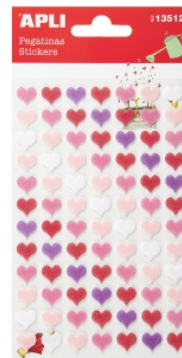

KARTA KATALOGOWA PRODUKTU

NAKLEJKI , FILC, SERCA, 84 SZT., MIX KOLORÓW, TYPU APLI AP13512

- > Naklejki w kształcie serduszka wykonane z filcu
- > Do wykorzystania przy różnego rodzaju pracach kreatywnych w domu i szkole
- > Mix kolorów
- > 84 szt. w opakowaniu
- > 1 op. w j.s.

PODSTAWOWE PARAMETRY PRODUKTU

| | |
|----------------|---|
| Numer dostawcy | AP13512 |
| Numer Celcen | 2366-00436-8 |
| Kod kreskowy | 8410782135128 |
| Nazwa produktu | Naklejki , filc, serca, 84 szt., mix kolorów, typu APLI AP13512 |
| Opis | Naklejki w kształcie serduszka wykonane z filcu; do wykorzystania przy różnego rodzaju pracach kreatywnych w domu i szkole; mix kolorów; 84 szt. w opakowaniu; 1 op. w j.s. |
| Kategoria | Produkty kreatywne |
| Marka | APLI |

KOLOR

| | |
|-------|-------------|
| Kolor | Mix kolorów |
|-------|-------------|

CECHA

| | |
|--------------|---------------------|
| Produkt | Naklejki |
| Typ | Serca |
| Rodzaj | Do prac kreatywnych |
| Kształt | Serca |
| W ofercie od | 2015-03 |