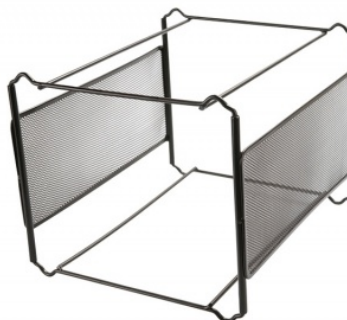

## MINI ARCHIWUM OFFICE SET, METALOWY, CZARNE, TYPU Q-CONNECT KF00833

- > Kartoteka/mini archiwum wykonane z metalowej siateczki powlekanej lakierem
- > Wymiary: 335x250x285mm
- > Kompatybilny z teczkami zawieszkowymi DONAU 7410905, 7420905, 7430001PL
- > Szerokość szyny do zawieszania teczek 18,5 cm (pojemność ok. 10-30 teczek zawieszkowych w zależności od wypełnienia teczek)
- > Kolor: czarny

## PODSTAWOWE PARAMETRY PRODUKTU

Numer dostawcy	KF00833
Numer Celcen	21-02157-15
Kod kreskowy	5705831008335
Nazwa produktu	Mini archiwum Office Set, metalowy, czarne, typu Q-CONNECT KF00833
Opis	Kartoteka/mini archiwum wykonane z metalowej siateczki powlekanej lakierem; wymiary: 335x250x285mm; kompatybilny z teczkami zawieszkowymi DONAU 7410905, 7420905, 7430001PL; szerokość szyny do zawieszania teczek 18,5 cm (pojemność ok. 10-30 teczek zawieszkowych w zależności od wypełnienia teczek); kolor: czarny
Kategoria	Pojemniki na dokumenty i czasopisma
Klasa	Standard
Marka	Q-CONNECT

## WYMIARY

Wymiary (mm)	335x250x285
--------------	-------------