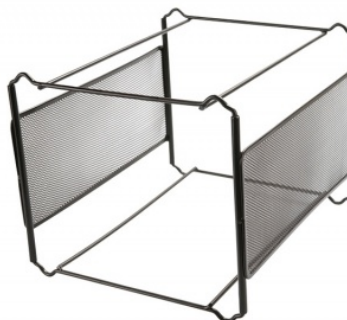

KARTA KATALOGOWA PRODUKTU

MINI ARCHIWUM OFFICE SET, METALOWY, CZARNE, TYPU Q-CONNECT KF00833

- > Kartoteka/mini archiwum wykonane z metalowej siateczki powlekanej lakierem
- > Wymiary: 335x250x285mm
- > Kompatybilny z teczkami zawieszkowymi DONAU 7410905, 7420905, 7430001PL
- > Szerokość szyny do zawieszania teczek 18,5 cm (pojemność ok. 10-30 teczek zawieszkowych w zależności od wypełnienia teczek)
- > Kolor: czarny

PODSTAWOWE PARAMETRY PRODUKTU

Numer dostawcy	KF00833
Numer Celcen	21-02157-15
Kod kreskowy	5705831008335
Nazwa produktu	Mini archiwum Office Set, metalowy, czarne, typu Q-CONNECT KF00833
Opis	Kartoteka/mini archiwum wykonane z metalowej siateczki powlekanej lakierem; wymiary: 335x250x285mm; kompatybilny z teczkami zawieszkowymi DONAU 7410905, 7420905, 7430001PL; szerokość szyny do zawieszania teczek 18,5 cm (pojemność ok. 10-30 teczek zawieszkowych w zależności od wypełnienia teczek); kolor: czarny
Kategoria	Pojemniki na dokumenty i czasopisma
Klasa	Standard
Marka	Q-CONNECT

KOLOR

Kolor	Czarny
-------	--------

CECHA

PBS Club	PBS Club 2024
Produkt	Miniarchiwum
Typ	Mini
Rodzaj	Na teczki
Materiał	Metal
W ofercie od	2016-07

WYMIARY

Wymiary (mm)	335x250x285
--------------	-------------