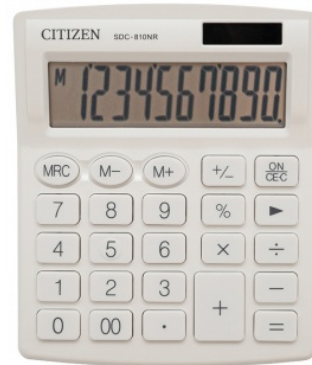

## KARTA KATALOGOWA PRODUKTU

## KALKULATOR BIUROWY SDC-810NRWHE, 10-CYFROWY, 127X105MM, BIAŁY, TYPU CITIZEN CI-SDC810NRWHE

- > Kalkulator z 10-cyfrowym wyświetlaczem
- > Podwójny system zasilania (bateria słoneczna i baterie)
- > Stały kąt nachylenia wyświetlacza
- > Wymiar: 127x105mm
- > Funkcja obliczania procentów
- > Wyposażony w klawisz zmiany znaku oraz podwójnego zera
- > Wyłącza się automatycznie
- > 2 lata gwarancji
- > Kolor: biały

## PODSTAWOWE PARAMETRY PRODUKTU

Numer dostawcy	CI-SDC810NRWHE
Numer Celcen	13-02474-6
Kod kreskowy	4560196212497
Nazwa produktu	Kalkulator biurowy SDC-810NRWHE, 10-cyfrowy, 127x105mm, biały, typu CITIZEN CI-SDC810NRWHE
Opis	Kalkulator z 10-cyfrowym wyświetlaczem; podwójny system zasilania (bateria słoneczna i baterie); stały kąt nachylenia wyświetlacza; wymiar: 127x105mm; funkcja obliczania procentów; wyposażony w klawisz zmiany znaku oraz podwójnego zera; wyłącza się automatycznie; 2 lata gwarancji; kolor: biały
Kategoria	Kalkulatory
Klasa	Premium
Marka	CITIZEN

## CECHA

Produkt	Kalkulator biurowy
Typ	10-cyfrowy wyświetlacz
Materiał	Plastik
W ofercie od	2019-09