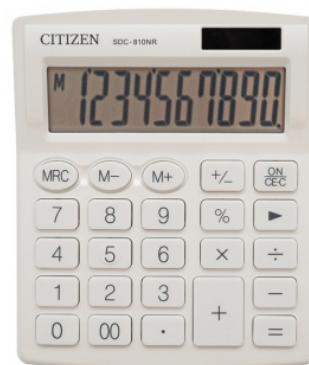

## KARTA KATALOGOWA PRODUKTU

## KALKULATOR BIUROWY SDC-810NRWHE, 10-CYFROWY, 127X105MM, BIAŁY, TYPU CITIZEN CI-SDC810NRWHE

- > Kalkulator z 10-cyfrowym wyświetlaczem
- > Podwójny system zasilania (bateria słoneczna i baterie)
- > Stały kąt nachylenia wyświetlacza
- > Wymiar: 127x105mm
- > Funkcja obliczania procentów
- > Wyposażony w klawisz zmiany znaku oraz podwójnego zera
- > Wyłącza się automatycznie
- > 2 lata gwarancji
- > Kolor: biały

## PODSTAWOWE PARAMETRY PRODUKTU

Numer dostawcy	CI-SDC810NRWHE
Numer Celcen	13-02474-6
Kod kreskowy	4560196212497
Nazwa produktu	Kalkulator biurowy SDC-810NRWHE, 10-cyfrowy, 127x105mm, biały, typu CITIZEN CI-SDC810NRWHE
Opis	Kalkulator z 10-cyfrowym wyświetlaczem; podwójny system zasilania (bateria słoneczna i baterie); stały kąt nachylenia wyświetlacza; wymiar: 127x105mm; funkcja obliczania procentów; wyposażony w klawisz zmiany znaku oraz podwójnego zera; wyłącza się automatycznie; 2 lata gwarancji; kolor: biały
Kategoria	Kalkulatory
Klasa	Premium
Marka	CITIZEN

## CECHA

Produkt	Kalkulator biurowy
Typ	10-cyfrowy wyświetlacz
Materiał	Plastik
W ofercie od	2019-09