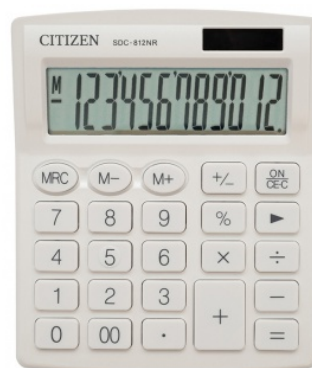

KARTA KATALOGOWA PRODUKTU

KALKULATOR BIUROWY SDC-812NRWHE, 12-CYFROWY, 127X105MM, BIAŁY, TYPU CITIZEN CI-SDC812NRWHE

- > Kalkulator z 12-cyfrowym wyświetlaczem
- > Podwójny system zasilania (bateria słoneczna i baterie)
- > Stały kąt nachylenia wyświetlacza
- > Wymiar: 127x105mm
- > Funkcja pierwiastka kwadratowego oraz obliczania procentów
- > Wyposażony w klawisz zmiany znaku oraz podwójnego zera
- > Wyłącza się automatycznie
- > 2 lata gwarancji
- > Kolor: biały

CITIZEN

PODSTAWOWE PARAMETRY PRODUKTU

Numer dostawcy	CI-SDC812NRWHE
Numer Celcen	13-02479-6
Kod kreskowy	4560196212619
Nazwa produktu	Kalkulator biurowy SDC-812NRWHE, 12-cyfrowy, 127x105mm, biały, typu CITIZEN CI-SDC812NRWHE
Opis	Kalkulator z 12-cyfrowym wyświetlaczem; podwójny system zasilania (bateria słoneczna i baterie); stały kąt nachylenia wyświetlacza; wymiar: 127x105mm; funkcja pierwiastka kwadratowego oraz obliczania procentów; wyposażony w klawisz zmiany znaku oraz podwójnego zera; wyłącza się automatycznie; 2 lata gwarancji; kolor: biały
Kategoria	Kalkulatory
Klasa	Premium
Marka	CITIZEN

KOLOR

Kolor	Biały
-------	-------

CECHA

Produkt	Kalkulator biurowy
Typ	12-cyfrowy wyświetlacz
Materiał	Plastik
W ofercie od	2019-09

WYMIARY

Rozmiar	12-cyfrowy
Wymiary (mm)	127x105

KARTA KATALOGOWA PRODUKTU STR. 2

KALKULATOR BIUROWY SDC-812NRWHE, 12-CYFROWY, 127X105MM, BIAŁY, TYPU CITIZEN CI-SDC812NRWHE

CERTYFIKATY

Nowy produkt w ofercie	Standard
Hit	Hit
Ilość lat gwarancji	2

WSPÓLNY SŁOWNIK ZAMÓWIEŃ

CPV	30141200-1 Kalkulatory biurkowe
-----	---------------------------------