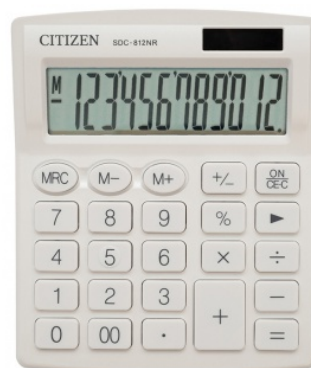

KARTA KATALOGOWA PRODUKTU

KALKULATOR BIUROWY SDC-812NRWHE, 12-CYFROWY, 127X105MM, BIAŁY, TYPU CITIZEN CI-SDC812NRWHE

- > Kalkulator z 12-cyfrowym wyświetlaczem
- > Podwójny system zasilania (bateria słoneczna i baterie)
- > Stały kąt nachylenia wyświetlacza
- > Wymiar: 127x105mm
- > Funkcja pierwiastka kwadratowego oraz obliczania procentów
- > Wyposażony w klawisz zmiany znaku oraz podwójnego zera
- > Wyłącza się automatycznie
- > 2 lata gwarancji
- > Kolor: biały

CITIZEN

PODSTAWOWE PARAMETRY PRODUKTU

Numer dostawcy	CI-SDC812NRWHE
Numer Celcen	13-02479-6
Kod kreskowy	4560196212619
Nazwa produktu	Kalkulator biurowy SDC-812NRWHE, 12-cyfrowy, 127x105mm, biały, typu CITIZEN CI-SDC812NRWHE
Opis	Kalkulator z 12-cyfrowym wyświetlaczem; podwójny system zasilania (bateria słoneczna i baterie); stały kąt nachylenia wyświetlacza; wymiar: 127x105mm; funkcja pierwiastka kwadratowego oraz obliczania procentów; wyposażony w klawisz zmiany znaku oraz podwójnego zera; wyłącza się automatycznie; 2 lata gwarancji; kolor: biały
Kategoria	Kalkulatory
Klasa	Premium
Marka	CITIZEN

KOLOR

Kolor	Biały
-------	-------

CECHA

Produkt	Kalkulator biurowy
Typ	12-cyfrowy wyświetlacz
Materiał	Plastik
W ofercie od	2019-09

WYMIARY

Rozmiar	12-cyfrowy
Wymiary (mm)	127x105

KARTA KATALOGOWA PRODUKTU STR. 2

KALKULATOR BIUROWY SDC-812NRWHE, 12-CYFROWY, 127X105MM, BIAŁY, TYPU CITIZEN CI-SDC812NRWHE

CERTYFIKATY

Nowy produkt w ofercie	Standard
Hit	Hit
Ilość lat gwarancji	2

WSPÓLNY SŁOWNIK ZAMÓWIEŃ

CPV	30141200-1 Kalkulatory biurkowe
-----	---------------------------------