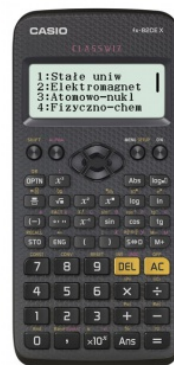

KARTA KATALOGOWA PRODUKTU

KALKULATOR NAUKOWY FX-82CEX, 379 FUNKCJI, 77X166MM, CZARNY, TYPU CASIO K-CFX82CEX

- > Wyświetlacz LCD o wysokiej rozdzielczości 192 x 63 piksele
- > Naturalny system vpam – Naturalny zapis
- > Wymiary: 77x165,5 x13,8mm
- > 379 funkcji
- > Menu ikon, funkcja QR kod, 47 stałych naukowych, 38 przeliczeń metrycznych, funkcja wielokrotnego powtarzanie, 9 komórek pamięci, funkcje trygonometryczne i hiperboliczne, potęga i pierwiastek potęgi, obliczanie logarytmu o dowolnej podstawie, funkcje wykładnicze, obliczanie pierwiastka, kombinacje i permutacje, rozkład na czynniki pierwsze, zmienna losowa liczb całkowitych, konwersja współrzędnych biegunowych i prostokątnych , ułamki (dwa tryby), konwersja systemu sześćdziesiątego i dziesiętnego, obliczenia w DEG, GRAD, RAD, funkcja SCI/FIX/ENG, statystyka, obliczenia statystyczne z jedną zmienną, odchylenie standardowe, obliczenia statystyczne z dwiema zmiennymi (regresja), obliczenia procentowe, ilość nawiasów: 24, automatyczne dodawanie nawiasów, zapis z symbolem ?, tabela funkcji
- > Zasilanie: solar + bateria (1xR03)
- > 3 lata gwarancji
- > Kolor: czarny

CASIO

PODSTAWOWE PARAMETRY PRODUKTU

Numer dostawcy	K-CFX82CEX
Numer Celcen	13-02970-14
Kod kreskowy	4549526602016
Nazwa produktu	Kalkulator naukowy FX-82CEX, 379 funkcji, 77x166mm, czarny, typu CASIO K-CFX82CEX
Opis	Wyświetlacz LCD o wysokiej rozdzielczości 192 x 63 piksele; Naturalny system vpam – Naturalny zapis; Wymiary: 77x165,5 x13,8mm; 379 funkcji; Menu ikon, funkcja QR kod, 47 stałych naukowych, 38 przeliczeń metrycznych, funkcja wielokrotnego powtarzanie, 9 komórek pamięci, funkcje trygonometryczne i hiperboliczne, potęga i pierwiastek potęgi, obliczanie logarytmu o dowolnej podstawie, funkcje wykładnicze, obliczanie pierwiastka, kombinacje i permutacje, rozkład na czynniki pierwsze, zmienna losowa liczb całkowitych, konwersja współrzędnych biegunowych i prostokątnych , ułamki (dwa tryby), konwersja systemu sześćdziesiątego i dziesiętnego, obliczenia w DEG, GRAD, RAD, funkcja SCI/FIX/ENG, statystyka, obliczenia statystyczne z jedną zmienną, odchylenie standardowe, obliczenia statystyczne z dwiema zmiennymi (regresja), obliczenia procentowe, ilość nawiasów: 24, automatyczne dodawanie nawiasów, zapis z symbolem ?, tabela funkcji; Zasilanie: solar + bateria (1xR03); 3 lata gwarancji; kolor: czarny
Kategoria	Kalkulatory
Klasa	Premium
Marka	CASIO

KOLOR

Kolor	Czarny