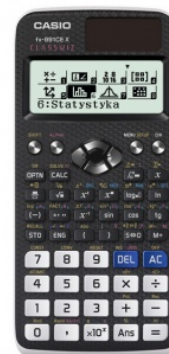

CASIO

PODSTAWOWE PARAMETRY PRODUKTU

Numer dostawcy	K-CFX991CEX
Numer Celcen	13-03013-15
Kod kreskowy	4549526602047
Nazwa produktu	Kalkulator naukowy FX-991CEX, 668 funkcji, 77x166mm, czarny, typu CASIO K-CFX991CEX
Opis	Wyświetlacz LCD o wysokiej rozdzielczości 192 x 63 piksele; Naturalny system vpam – Naturalny zapis; Wymiary: 77x165,5x11,1mm; Waga: 90 gram; Zasilanie: solar + bateria (1xLR44); 668 funkcji, menu ikon, arkusz kalkulacyjny, funkcja QR kod, rozwiązywanie równań i układów do 4 równań, obliczenia wektorowe, całki, równania różniczkowe, rozkład prawdopodobieństwa, liczenie z jednostkami technicznymi, przycisk cofania undo, liczby zespolone, obliczenia we wszystkich systemach liczbowych, równania, obliczanie nierówności, obliczanie sum, 47 stałych naukowych, 38 przeliczeń metrycznych, waga atomowa (układ okresowy), automatyczny nawias, ilość nawiasów: 24, 9 komórek pamięci, funkcje trygonometryczne i hiperboliczne, potęga i pierwiastek potęgi, obliczanie logarytmu, funkcje wykładnicze, obliczanie pierwiastka, kombinacje i permutacje, rozkład na czynniki pierwsze, zmienna losowa liczb całkowitych, konwersja współrzędnych biegunowych i prostokątnych, ułamki (dwa tryby), konwersja systemu sześćdziesiątego i