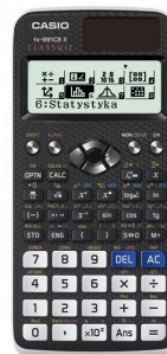

CASIO

PODSTAWOWE PARAMETRY PRODUKTU

Numer dostawcy	K-CFX991CEX
Numer Celcen	13-03013-15
Kod kreskowy	4549526602047
Nazwa produktu	Kalkulator naukowy FX-991CEX, 668 funkcji, 77x166mm, czarny, typu CASIO K-CFX991CEX
Opis	Wyświetlacz LCD o wysokiej rozdzielczości 192 x 63 piksele; Naturalny system vpam – Naturalny zapis; Wymiary: 77x165,5x11,1mm; Waga: 90 gram; Zasilanie: solar + bateria (1xLR44); 668 funkcji, menu ikon, arkusz kalkulacyjny, funkcja QR kod, rozwiązywanie równań i układów do 4 równań, obliczenia wektorowe, całki, równania różniczkowe, rozkład prawdopodobieństwa, liczenie z jednostkami technicznymi, przycisk cofania undo, liczby zespolone, obliczenia we wszystkich systemach liczbowych, równania, obliczanie nierówności, obliczanie sum, 47 stałych naukowych, 38 przeliczeń metrycznych, waga atomowa (układ okresowy), automatyczny nawias, ilość nawiasów: 24, 9 komórek pamięci, funkcje trygonometryczne i hiperboliczne, potęga i pierwiastek potęgi, obliczanie logarytmu, funkcje wykładnicze, obliczanie pierwiastka, kombinacje i permutacje, rozkład na czynniki pierwsze, zmienna losowa liczb całkowitych, konwersja współrzędnych biegunowych i prostokątnych, ułamki (dwa tryby), konwersja systemu sześćdziesiątego i