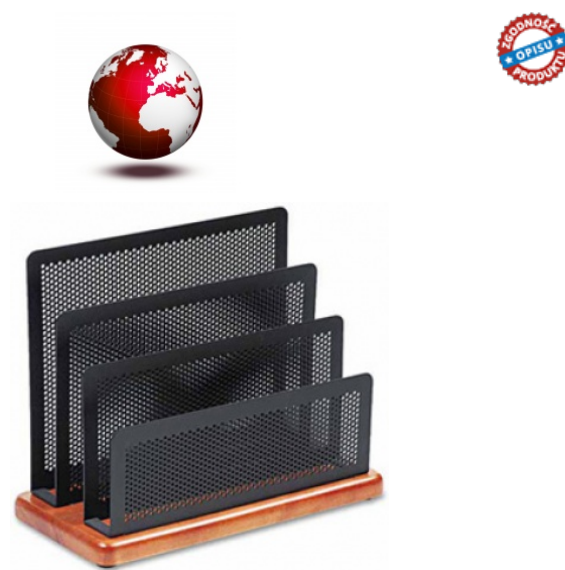

KARTA KATALOGOWA PRODUKTU

SORTER DO KORESPONDENCJI ROLODEX, TYPU NO NAME RL0795410

- › Sorter z perforowanego metalu z podstawą z litego drewna.
- › Zawiera 3 przegrody do oddzielania i organizowania poczty oraz dokumentów.
- › Solidna stalowa konstrukcja.
- › Podstawa ma antypoślizgowe nóżki, które zapobiegają zarysowaniom biurka.

PODSTAWOWE PARAMETRY PRODUKTU

Numer dostawcy	RL0795410
Numer Celcen	20-03432
Kod kreskowy	030402227316
Nazwa produktu	Sorter do korespondencji ROLODEX, typu NO NAME RL0795410
Opis	Sorter z perforowanego metalu z podstawą z litego drewna.; Zawiera 3 przegrody do oddzielania i organizowania poczty oraz dokumentów.; Solidna stalowa konstrukcja.; Podstawa ma antypoślizgowe nóżki, które zapobiegają zarysowaniom biurka.
Kategoria	Prezenty i sortery