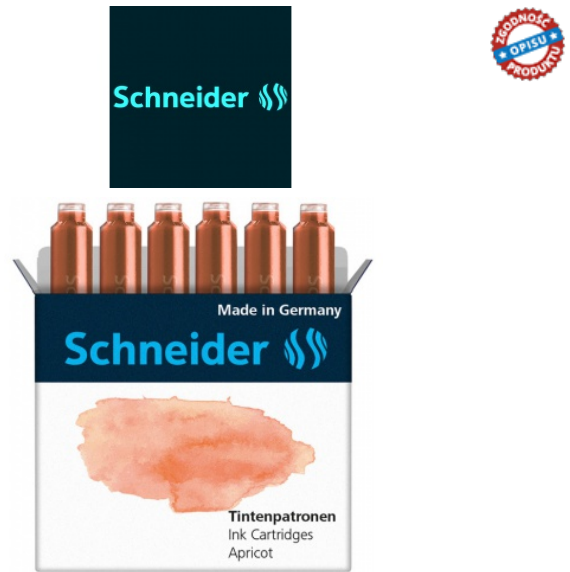

## KARTA KATALOGOWA PRODUKTU

## NABOJE DO PIÓR , 6 SZT., APRICOT / MORELOWY, TYPU SCHNEIDER SR166116

- > Klasyczne, uniwersalne naboje do piór w kolorach pastelowych (pasują także do piór wiecznych spoza oferty Schneider)
- > Wysokiej jakości atrament gwarantuje ciągłą linię pisania
- > Kod kreskowy umieszczony na każdym produkcie
- > Kolor atramentu: apricot (morelowy)
- > 6 szt. w j.s.

## PODSTAWOWE PARAMETRY PRODUKTU

Numer dostawcy	SR166116
Numer Celcen	17-13636-438
Kod kreskowy	4004675147448
Nazwa produktu	Naboje do piór , 6 szt., apricot / morelowy, typu SCHNEIDER SR166116
Opis	Klasyczne, uniwersalne naboje do piór w kolorach pastelowych (pasują także do piór wiecznych spoza oferty Schneider); wysokiej jakości atrament gwarantuje ciągłą linię pisania; kod kreskowy umieszczony na każdym produkcie; kolor atramentu: apricot (morelowy); 6 szt. w j.s.
Kategoria	Pióra
Klasa	Standard
Marka	SCHNEIDER