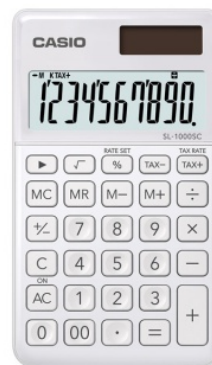

KARTA KATALOGOWA PRODUKTU

KALKULATOR KIESZONKOWY SL-1000SC-WE-B, 10-CYFROWY, 71X120MM, BIAŁY, TYPU CASIO K-CSL1000SCWEB

- > 10-cyfrowy wyświetlacz
- > Metalowa obudowa
- > 71x120x8,7mm
- > Plastikowe klawisze
- > Podwójne zasilanie
- > Znak +/-, key rollover, obliczenia podatkowe, TAX, znacznik części tysięcznej, korekta ostatniej cyfry, pierwiastek kwadratowy, duży wyświetlacz, podwójne zero
- > 2 lata gwarancji
- > Kolor: biały

**CASIO**

PODSTAWOWE PARAMETRY PRODUKTU

Numer dostawcy	K-CSL1000SCWEB
Numer Celcen	13-03244-6
Kod kreskowy	4549526612572
Nazwa produktu	Kalkulator kieszonkowy SL-1000SC-WE-B, 10-cyfrowy, 71x120mm, biały, typu CASIO K-CSL1000SCWEB
Opis	10-cyfrowy wyświetlacz; Metalowa obudowa; 71x120x8,7mm; Plastikowe klawisze; Podwójne zasilanie; Znak +/-, key rollover, obliczenia podatkowe, TAX, znacznik części tysięcznej, korekta ostatniej cyfry, pierwiastek kwadratowy, duży wyświetlacz, podwójne zero; 2 lata gwarancji; kolor: biały
Kategoria	Kalkulatory
Klasa	Premium
Marka	CASIO

KOLOR

Kolor	Biały
-------	-------

CECHA

Produkt	Kalkulator kieszonkowy
Typ	10-cyfrowy wyświetlacz
Materiał	Plastik
W ofercie od	2021-12

WYMIARY

Rozmiar	10-cyfrowy
Wymiary (mm)	71x120

CERTYFIKATY

KARTA KATALOGOWA PRODUKTU STR. 2

**KALKULATOR KIESZONKOWY SL-1000SC-WE-B, 10-CYFROWY, 71X120MM, BIAŁY, TYPU CASIO K-CSL1000SCWEB**

Nowy produkt w ofercie	Standard
Hit	Hit
Ilość lat gwarancji	2

**WSPÓLNY SŁOWNIK ZAMÓWIENÍ**

CPV	30141200-1 Kalkulatory biurkowe
-----	---------------------------------