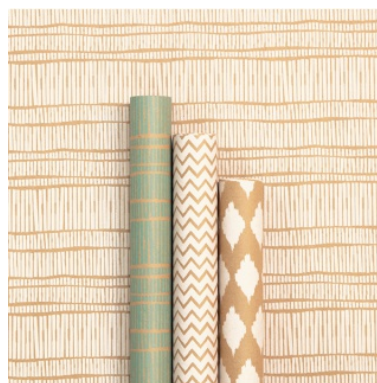

KARTA KATALOGOWA PRODUKTU

PAPIER PREZENTOWY RAW KRAFT INSTINCT, 70 G, 2X0,7 M, MIX, TYPU
CLAIREFONTAINE CFN223875C[Opis wkrótce&hellip](#)

Clairefontaine

PODSTAWOWE PARAMETRY PRODUKTU

| | |
|----------------|--|
| Numer dostawcy | CFN223875C |
| Numer Celcen | 14-04754-7 |
| Kod kreskowy | 3329682238752 |
| Nazwa produktu | Papier prezentowy RAW KRAFT INSTINCT, 70 g, 2x0,7 m, mix, typu CLAIREFONTAINE CFN223875C |
| Opis | Opis wkrótce&hellip |
| Kategoria | Papier prezentowy |
| Klasa | St |
| Marka | CLAIREFONTAINE |