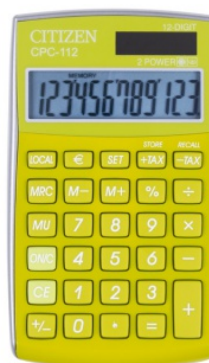

KARTA KATALOGOWA PRODUKTU

KALKULATOR BIUROWY CPC-112 GRWB, 12-CYFROWY, 120X72MM, ZIELONY, TYPU CITIZEN CI-CPC112GRWB

- > Kalkulator z 12-cyfrowym wyświetlaczem
- > Podwójny system zasilania (bateria słoneczna i baterie)
- > Stały kąt nachylenia wyświetlacza
- > Wymiar: 120x72x9mm
- > Funkcja pierwiastka kwadratowego, obliczania procentów, podatku oraz konwersji walut
- > Wyposażony w klawisz zmiany znaku
- > Wyłącza się automatycznie
- > 2 lata gwarancji
- > Kolor: zielony

CITIZEN

PODSTAWOWE PARAMETRY PRODUKTU

Numer dostawcy	CI-CPC112GRWB
Numer Celcen	13-03305-12
Kod kreskowy	4562195136491
Nazwa produktu	Kalkulator biurowy CPC-112 GRWB, 12-cyfrowy, 120x72mm, zielony, typu CITIZEN CI-CPC112GRWB
Opis	Kalkulator z 12-cyfrowym wyświetlaczem; podwójny system zasilania (bateria słoneczna i baterie); stały kąt nachylenia wyświetlacza; wymiar: 120x72x9mm; funkcja pierwiastka kwadratowego, obliczania procentów, podatku oraz konwersji walut; wyposażony w klawisz zmiany znaku; wyłącza się automatycznie; 2 lata gwarancji; kolor: zielony
Kategoria	Kalkulatory
Klasa	Premium
Marka	CITIZEN

KOLOR

Kolor	Zielony
-------	---------

CECHA

Produkt	Kalkulator biurowy
Typ	12-cyfrowy wyświetlacz
Materiał	Plastik
W ofercie od	2022-09

WYMIARY

Rozmiar	12-cyfrowy
Wymiary (mm)	120x72

KARTA KATALOGOWA PRODUKTU STR. 2

KALKULATOR BIUROWY CPC-112 GRWB, 12-CYFROWY, 120X72MM, ZIELONY, TYPU CITIZEN CI-CPC112GRWB

CERTYFIKATY

Nowy produkt w ofercie	Standard
Hit	Standard
Ilość lat gwarancji	2

WSPÓLNY SŁOWNIK ZAMÓWIEŃ

CPV	30141200-1 Kalkulatory biurkowe
-----	---------------------------------