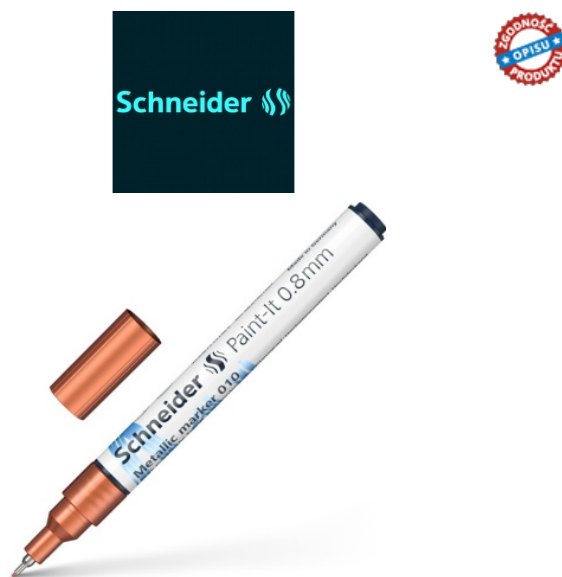

KARTA KATALOGOWA PRODUKTU

MARKER METALICZNY PAINT-IT 010, 0,8 MM, MIEDZIANY METALIK, TYPU SCHNEIDER SRML01001102

- > Marker metaliczny zapewniający niezwykle efekty w projekcie
- > Cienka końcówka do linii o grubości ok. 0,8 mm
- > Nowa technologia pigmentów umożliwia czystą i jednorodną aplikację koloru
- > Drobinki aluminium zawierające kolorowy pigment, które dają bardzo metaliczny efekt o wyjątkowo wysokim połysku, przy różnej intensywności światła
- > Kolor pisma: miedziany metallic

PODSTAWOWE PARAMETRY PRODUKTU

Numer dostawcy	SRML01001102
Numer Celcen	17-14810-104
Kod kreskowy	4004675152015
Nazwa produktu	Marker metaliczny Paint-It 010, 0,8 mm, miedziany metalik, typu SCHNEIDER SRML01001102
Opis	Marker metaliczny zapewniający niezwykle efekty w projekcie; Cienka końcówka do linii o grubości ok. 0,8 mm; Nowa technologia pigmentów umożliwia czystą i jednorodną aplikację koloru; Drobinki aluminium zawierające kolorowy pigment, które dają bardzo metaliczny efekt o wyjątkowo wysokim połysku, przy różnej intensywności światła; Kolor pisma: miedziany metallic
Kategoria	Markery
Klasa	Standard
Marka	SCHNEIDER

KOLOR

Kolor	Miedziany
-------	-----------

CECHA

PBS Club	PBS Club 2024
Produkt	Markery
Typ	Metaliczne
W ofercie od	2022-11

WYMIARY

Grubość linii (mm)	0,8
--------------------	-----

KARTA KATALOGOWA PRODUKTU STR. 2

MARKER METALICZNY PAINT-IT 010, 0,8 MM, MIEDZIANY METALIK, TYPU SCHNEIDER SRML01001102

CERTYFIKATY

Nowy produkt w ofercie	Standard
Hit	Hit

WSPÓLNY SŁOWNIK ZAMÓWIENÍ

CPV	30192125-3 Pisaki
-----	-------------------