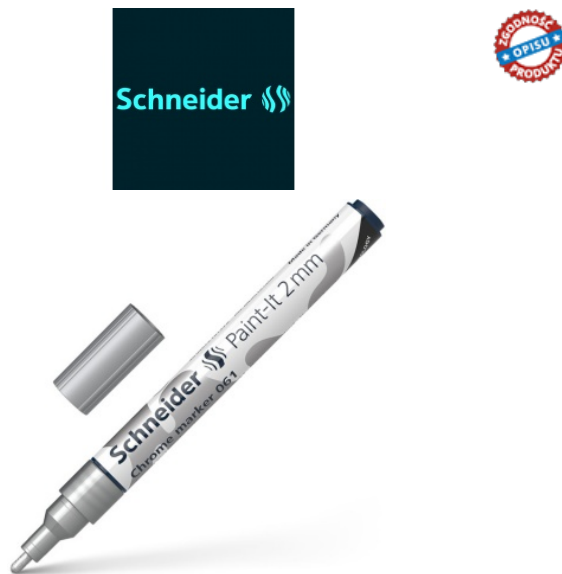

KARTA KATALOGOWA PRODUKTU

MARKER CHROMOWANY PAINT-IT 061, 2 MM, METALIK, TYPU SCHNEIDER SRML06101460

- > Marker chromowany
- > Okrągła końcówka do linii o szerokości ok. 2 mm
- > Wysoko napigmentowany tusz gwarantuje czystą i jednorodną aplikację koloru i tworzy prawdziwy efekt WOW
- > Nadaje się do wielu powierzchni

PODSTAWOWE PARAMETRY PRODUKTU

Numer dostawcy	SRML06101460
Numer Celcen	17-14856-966
Kod kreskowy	4004675161338
Nazwa produktu	Marker chromowany Paint-It 061, 2 mm, metalik, typu SCHNEIDER SRML06101460
Opis	Marker chromowany; Okrągła końcówka do linii o szerokości ok. 2 mm; Wysoko napigmentowany tusz gwarantuje czystą i jednorodną aplikację koloru i tworzy prawdziwy efekt WOW; Nadaje się do wielu powierzchni
Kategoria	Markery
Klasa	Standard
Marka	SCHNEIDER

KOLOR

Kolor	Metalik
-------	---------

CECHA

PBS Club	PBS Club 2024
Produkt	Marker
Typ	Chromowany
W ofercie od	2022-11

WYMIARY

Grubość linii (mm)	2
--------------------	---

CERTYFIKATY

Nowy produkt w ofercie	Standard
Hit	Hit

KARTA KATALOGOWA PRODUKTU STR. 2

MARKER CHROMOWANY PAINT-IT 061, 2 MM, METALIK, TYPU SCHNEIDER
SRML06101460

WSPÓLNY SŁOWNIK ZAMÓWIEŃ

CPV	30192125-3 Pisaki
-----	-------------------

Jesteśmy przekonani, że z pomocą przetargi**biurowe**.pl usprawnicie Państwo własne procesy biznesowe związane ze żmudnym poszukiwaniem odpowiadających Państwu produktów oraz opracowaniem specyfikacji i zapytań ofertowych.