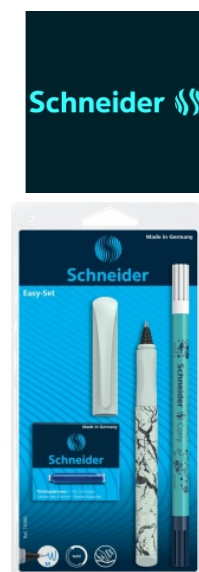

KARTA KATALOGOWA PRODUKTU

PIÓRO KULKOWE EASY SET, WYMAZYWACZ, 6 NABOJÓW, BLISTER, MIX KOLORÓW, TYPU SCHNEIDER SR74380

- > W zestawie pióro kulkowe, 6 szt. nabojów oraz wymazywacz
- > Końcówka pisząca ze wzmocnionej, nierdzewnej stali
- > Wyprofilowany na kształt trójkąta uchwyt pokryty gumą
- > Do uzupełniania klasycznymi nabojami zapasowymi
- > Zamykana zatrzaskowo skuwka z klipem
- > Dopasowane zarówno dla prawo- jak i leworęcznych
- > Kod kreskowy umieszczony na każdym produkcie
- > Grubość linii pisania: M
- > Blister
- > Kolor atramentu: niebieski
- > Kolor obudowy: mix kolorów

PODSTAWOWE PARAMETRY PRODUKTU

Numer dostawcy	SR74380
Numer Celcen	17-15165-8
Kod kreskowy	4004675042736
Nazwa produktu	Pióro kulkowe Easy Set, wymazywacz, 6 nabojów, blister, mix kolorów, typu SCHNEIDER SR74380
Opis	W zestawie pióro kulkowe, 6 szt. nabojów oraz wymazywacz; końcówka pisząca ze wzmocnionej, nierdzewnej stali; wyprofilowany na kształt trójkąta uchwyt pokryty gumą; do uzupełniania klasycznymi nabojami zapasowymi; zamykana zatrzaskowo skuwka z klipem; dopasowane zarówno dla prawo- jak i leworęcznych; kod kreskowy umieszczony na każdym produkcie; grubość linii pisania: M; blister; kolor atramentu: niebieski; kolor obudowy: mix kolorów
Kategoria	Pióra
Marka	SCHNEIDER

PIÓRO KULKOWE EASY SET, WYMAZYWACZ, 6 NABOJÓW, BLISTER, MIX KOLORÓW, TYPU SCHNEIDER SR74380

CPV	30192122-2 Pióra wieczne
-----	--------------------------

Jesteśmy przekonani, że z pomocą przetargibiurowe.pl usprawnicie Państwo własne procesy biznesowe związane ze żmudnym poszukiwaniem odpowiadających Państwu produktów oraz opracowaniem specyfikacji i zapytań ofertowych.