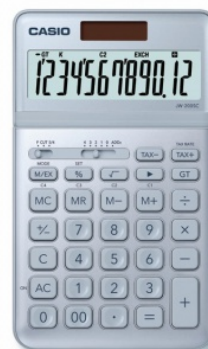

KARTA KATALOGOWA PRODUKTU

KALKULATOR BIUROWY JW-200SC-BU BOX, 12-CYFROWY, 109X183,5X10,8MM, NIEBIESKI, TYPU CASIO K-CJW200SCBUB

- > 12-cyfrowy wyświetlacz
- > Duży, regulowany wyświetlacz
- > Wymiary 109x183,5mm
- > Metalowa obudowa
- > Plastikowe klawisz, podwójne zasilanie, znak +/-, key rollover, obliczenia podatkowe TAX, znacznik części tysięcznej, konwersja walut, korekta ostatniej cyfry, suma GT
- > 2 lata gwarancji
- > Kolor: niebieski

CASIO

PODSTAWOWE PARAMETRY PRODUKTU

Numer dostawcy	K-CJW200SCBUB
Numer Celcen	13-03318-12
Kod kreskowy	4549526612558
Nazwa produktu	Kalkulator biurowy JW-200SC-BU BOX, 12-cyfrowy, 109x183,5x10,8mm, niebieski, typu CASIO K-CJW200SCBUB
Opis	12-cyfrowy wyświetlacz; Duży, regulowany wyświetlacz; Wymiary 109x183,5mm; Metalowa obudowa; Plastikowe klawisz, podwójne zasilanie, znak +/-, key rollover, obliczenia podatkowe TAX, znacznik części tysięcznej, konwersja walut, korekta ostatniej cyfry, suma GT; 2 lata gwarancji; kolor: niebieski
Kategoria	Kalkulatory
Marka	CASIO

KOLOR

Kolor	Niebieski
-------	-----------

CECHA

Produkt	Kalkulator biurowy
W ofercie od	2023-04

CERTYFIKATY

Nowy produkt w ofercie	Standard
Hit	Hit

WSPÓLNY SŁOWNIK ZAMÓWIEŃ

CPV	30141200-1 Kalkulatory biurkowe
-----	---------------------------------

KARTA KATALOGOWA PRODUKTU STR. 2

KALKULATOR BIUROWY JW-200SC-BU BOX, 12-CYFROWY, 109X183,5X10,8MM, NIEBIESKI, TYPU CASIO K-CJW200SCBUB

Jesteśmy przekonani, że z pomocą przetargibiurove.pl usprawnicie Państwo własne procesy biznesowe związane ze żmudnym poszukiwaniem odpowiadających Państwu produktów oraz opracowaniem specyfikacji i zapytań ofertowych.