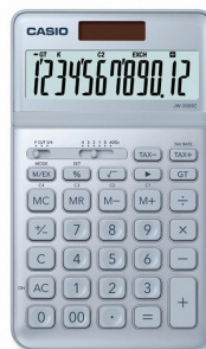

KARTA KATALOGOWA PRODUKTU

KALKULATOR BIUROWY JW-200SC-BU BOX, 12-CYFROWY, 109X183,5X10,8MM, NIEBIESKI, TYPU CASIO K-CJW200SCBUB

- > 12-cyfrowy wyświetlacz
- > Duży, regulowany wyświetlacz
- > Wymiary 109x183,5mm
- > Metalowa obudowa
- > Plastikowe klawisz, podwójne zasilanie, znak +/-, key rollover, obliczenia podatkowe TAX, znacznik części tysięcznej, konwersja walut, korekta ostatniej cyfry, suma GT
- > 2 lata gwarancji
- > Kolor: niebieski

CASIO

PODSTAWOWE PARAMETRY PRODUKTU

Numer dostawcy	K-CJW200SCBUB
Numer Celcen	13-03318-12
Kod kreskowy	4549526612558
Nazwa produktu	Kalkulator biurowy JW-200SC-BU BOX, 12-cyfrowy, 109x183,5x10,8mm, niebieski, typu CASIO K-CJW200SCBUB
Opis	12-cyfrowy wyświetlacz; Duży, regulowany wyświetlacz; Wymiary 109x183,5mm; Metalowa obudowa; Plastikowe klawisz, podwójne zasilanie, znak +/-, key rollover, obliczenia podatkowe TAX, znacznik części tysięcznej, konwersja walut, korekta ostatniej cyfry, suma GT; 2 lata gwarancji; kolor: niebieski
Kategoria	Kalkulatory
Marka	CASIO

KOLOR

Kolor	Niebieski
-------	-----------

CECHA

Produkt	Kalkulator biurowy
W ofercie od	2023-04

CERTYFIKATY

Nowy produkt w ofercie	Standard
Hit	Hit

WSPÓLNY SŁOWNIK ZAMÓWIEŃ

CPV	30141200-1 Kalkulatory biurkowe
-----	---------------------------------

KARTA KATALOGOWA PRODUKTU STR. 2

KALKULATOR BIUROWY JW-200SC-BU BOX, 12-CYFROWY, 109X183,5X10,8MM, NIEBIESKI, TYPU CASIO K-CJW200SCBUB

Jesteśmy przekonani, że z pomocą przetargibiurove.pl usprawnicie Państwo własne procesy biznesowe związane ze żmudnym poszukiwaniem odpowiadających Państwu produktów oraz opracowaniem specyfikacji i zapytań ofertowych.