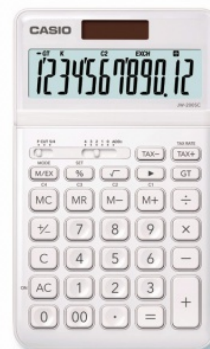

KARTA KATALOGOWA PRODUKTU

KALKULATOR BIUROWY JW-200SC-WE-S, 12-CYFROWY 109X183,5MM, BIAŁY, TYPU CASIO K-CJW200SCWEB

- > 12-cyfrowy wyświetlacz
- > Duży, regulowany wyświetlacz
- > Wymiary 109x183,5mm
- > Metalowa obudowa
- > Plastikowe klawisz, podwójne zasilanie, znak +/-, key rollover, obliczenia podatkowe TAX, znacznik części tysięcznej, konwersja walut, korekta ostatniej cyfry, suma GT
- > 2 lata gwarancji
- > Kolor: biały

CASIO

PODSTAWOWE PARAMETRY PRODUKTU

Numer dostawcy	K-CJW200SCWEB
Numer Celcen	13-03323-6
Kod kreskowy	4549526612534
Nazwa produktu	Kalkulator biurowy JW-200SC-WE-S, 12-cyfrowy 109x183,5mm, biały, typu CASIO K-CJW200SCWEB
Opis	12-cyfrowy wyświetlacz; Duży, regulowany wyświetlacz; Wymiary 109x183,5mm; Metalowa obudowa; Plastikowe klawisz, podwójne zasilanie, znak +/-, key rollover, obliczenia podatkowe TAX, znacznik części tysięcznej, konwersja walut, korekta ostatniej cyfry, suma GT; 2 lata gwarancji; kolor: biały
Kategoria	Kalkulatory
Marka	CASIO

KOLOR

Kolor	Biały
-------	-------

CECHA

Produkt	Kalkulator biurowy
W ofercie od	2023-04

CERTYFIKATY

Nowy produkt w ofercie	Standard
Hit	Hit

WSPÓLNY SŁOWNIK ZAMÓWIEŃ

CPV	30141200-1 Kalkulatory biurkowe
-----	---------------------------------