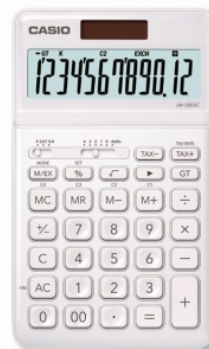

KARTA KATALOGOWA PRODUKTU

KALKULATOR BIUROWY JW-200SC-WE-S, 12-CYFROWY 109X183,5MM, BIAŁY, TYPU CASIO K-CJW200SCWEB

- > 12-cyfrowy wyświetlacz
- > Duży, regulowany wyświetlacz
- > Wymiary 109x183,5mm
- > Metalowa obudowa
- > Plastikowe klawisz, podwójne zasilanie, znak +/-, key rollover, obliczenia podatkowe TAX, znacznik części tysięcznej, konwersja walut, korekta ostatniej cyfry, suma GT
- > 2 lata gwarancji
- > Kolor: biały

CASIO

PODSTAWOWE PARAMETRY PRODUKTU

Numer dostawcy	K-CJW200SCWEB
Numer Celcen	13-03323-6
Kod kreskowy	4549526612534
Nazwa produktu	Kalkulator biurowy JW-200SC-WE-S, 12-cyfrowy 109x183,5mm, biały, typu CASIO K-CJW200SCWEB
Opis	12-cyfrowy wyświetlacz; Duży, regulowany wyświetlacz; Wymiary 109x183,5mm; Metalowa obudowa; Plastikowe klawisz, podwójne zasilanie, znak +/-, key rollover, obliczenia podatkowe TAX, znacznik części tysięcznej, konwersja walut, korekta ostatniej cyfry, suma GT; 2 lata gwarancji; kolor: biały
Kategoria	Kalkulatory
Marka	CASIO

KOLOR

Kolor	Biały
-------	-------

CECHA

Produkt	Kalkulator biurowy
W ofercie od	2023-04

CERTYFIKATY

Nowy produkt w ofercie	Standard
Hit	Hit

WSPÓLNY SŁOWNIK ZAMÓWIEŃ

CPV	30141200-1 Kalkulatory biurkowe
-----	---------------------------------