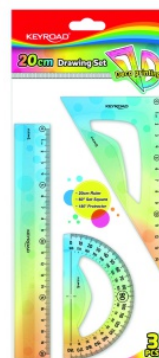

KARTA KATALOGOWA PRODUKTU

ZESTAW GEOMETRYCZNY , PASTEL, Z LINIJKĄ 20CM, 3 SZT., ZAWIESZKA, MIX KOLORÓW, TYPU KEYROAD KR972402

- > Zestaw geometryczny przydatny dla każdego ucznia
- > Podziałka zgodna z normami
- > Zestaw: linijka 20cm, kątomierz 10cm, ekierka 14cm
- > Zawieszka
- > Kolor: mix kolorów pastelowych

KEYROAD
School Stationery

PODSTAWOWE PARAMETRY PRODUKTU

Numer dostawcy	KR972402
Numer Celcen	2366-14902-7
Kod kreskowy	6941288739432
Nazwa produktu	Zestaw geometryczny , pastel, z linijką 20cm, 3 szt., zawieszka, mix kolorów, typu KEYROAD KR972402
Opis	Zestaw geometryczny przydatny dla każdego ucznia; podziałka zgodna z normami; zestaw: linijka 20cm, kątomierz 10cm, ekierka 14cm; zawieszka; kolor: mix kolorów pastelowych
Kategoria	Linijki, ekierki, kątomierze
Klasa	Standard
Marka	KEYROAD

KARTA KATALOGOWA PRODUKTU STR. 2

ZESTAW GEOMETRYCZNY , PASTEL, Z LINIJKĄ 20CM, 3 SZT., ZAWIESZKA, MIX KOLORÓW, TYPU KEYROAD KR972402

Jesteśmy przekonani, że z pomocą przetargibiurowe.pl usprawnicie Państwo własne procesy biznesowe związane ze żmudnym poszukiwaniem odpowiadających Państwu produktów oraz opracowaniem specyfikacji i zapytań ofertowych.