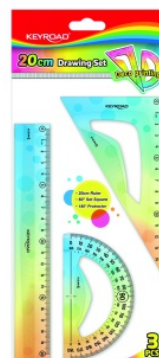

KARTA KATALOGOWA PRODUKTU

ZESTAW GEOMETRYCZNY , PASTEL, 20 CM, 3 SZT., ZAWIESZKA, MIX KOLORÓW, TYPU KEYROAD KR972402

- > Zestaw geometryczny przydatny dla każdego ucznia
- > Podziałka zgodna z normami
- > Zestaw: linijka 20cm, kątomierz 10cm, ekierka 14cm
- > Zawieszka
- > Kolor: mix kolorów pastelowych

KEYROAD
School Stationery

PODSTAWOWE PARAMETRY PRODUKTU

Numer dostawcy	KR972402
Numer Celcen	2366-14902-7
Kod kreskowy	6941288739432
Nazwa produktu	Zestaw geometryczny , pastel, 20 cm, 3 szt., zawieszka, mix kolorów, typu KEYROAD KR972402
Opis	Zestaw geometryczny przydatny dla każdego ucznia; podziałka zgodna z normami; zestaw: linijka 20cm, kątomierz 10cm, ekierka 14cm; zawieszka; kolor: mix kolorów pastelowych
Kategoria	Linijki, ekierki, kątomierze
Klasa	Standard
Marka	KEYROAD

KARTA KATALOGOWA PRODUKTU STR. 2

ZESTAW GEOMETRYCZNY , PASTEL, 20 CM, 3 SZT., ZAWIESZKA, MIX KOLORÓW, TYPU KEYROAD KR972402

Jesteśmy przekonani, że z pomocą przetargi**biurowe**.pl usprawnicie Państwo własne procesy biznesowe związane ze żmudnym poszukiwaniem odpowiadających Państwu produktów oraz opracowaniem specyfikacji i zapytań ofertowych.