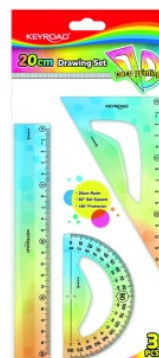

KARTA KATALOGOWA PRODUKTU

ZESTAW GEOMETRYCZNY , PASTEL, 20 CM, 3 SZT., ZAWIESZKA, MIX KOLORÓW, TYPU KEYROAD KR972402

- > Zestaw geometryczny przydatny dla każdego ucznia
- > Podziałka zgodna z normami
- > Zestaw: linijka 20cm, kątomierz 10cm, ekierka 14cm
- > Zawieszka
- > Kolor: mix kolorów pastelowych &nbsp;

**KEYROAD**  
School Stationery

PODSTAWOWE PARAMETRY PRODUKTU

Numer dostawcy	KR972402
Numer Celcen	2366-14902-7
Kod kreskowy	6941288739432
Nazwa produktu	Zestaw geometryczny , pastel, 20 cm, 3 szt., zawieszka, mix kolorów, typu KEYROAD KR972402
Opis	Zestaw geometryczny przydatny dla każdego ucznia; podziałka zgodna z normami; zestaw: linijka 20cm, kątomierz 10cm, ekierka 14cm; zawieszka; kolor: mix kolorów pastelowych &nbsp;
Kategoria	Linijki, ekierki, kątomierze
Klasa	Standard
Marka	KEYROAD

## ZESTAW GEOMETRYCZNY , PASTEL, 20 CM, 3 SZT., ZAWIESZKA, MIX KOLORÓW, TYPU KEYROAD KR972402

---

Jesteśmy przekonani, że z pomocą przetargibiurove.pl usprawnicie Państwo własne procesy biznesowe związane ze żmudnym poszukiwaniem odpowiadających Państwu produktów oraz opracowaniem specyfikacji i zapytań ofertowych.