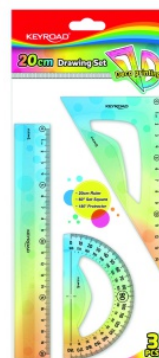

KARTA KATALOGOWA PRODUKTU

ZESTAW GEOMETRYCZNY , PASTEL, Z LINIJKĄ 20CM, 3 SZT., ZAWIESZKA, MIX KOLORÓW, TYPU KEYROAD KR972402

- > Zestaw geometryczny przydatny dla każdego ucznia
- > Podziałka zgodna z normami
- > Zestaw: linijka 20cm, kątomierz 10cm, ekierka 14cm
- > Zawieszka
- > Kolor: mix kolorów pastelowych

KEYROAD
School Stationery

PODSTAWOWE PARAMETRY PRODUKTU

Numer dostawcy	KR972402
Numer Celcen	2366-14902-7
Kod kreskowy	6941288739432
Nazwa produktu	Zestaw geometryczny , pastel, z linijką 20cm, 3 szt., zawieszka, mix kolorów, typu KEYROAD KR972402
Opis	Zestaw geometryczny przydatny dla każdego ucznia; podziałka zgodna z normami; zestaw: linijka 20cm, kątomierz 10cm, ekierka 14cm; zawieszka; kolor: mix kolorów pastelowych
Kategoria	Linijki, ekierki, kątomierze
Klasa	Standard
Marka	KEYROAD

KARTA KATALOGOWA PRODUKTU STR. 2

ZESTAW GEOMETRYCZNY , PASTEL, Z LINIJKĄ 20CM, 3 SZT., ZAWIESZKA, MIX KOLORÓW, TYPU KEYROAD KR972402

Jesteśmy przekonani, że z pomocą przetargibiurove.pl usprawnicie Państwo własne procesy biznesowe związane ze żmudnym poszukiwaniem odpowiadających Państwu produktów oraz opracowaniem specyfikacji i zapytań ofertowych.