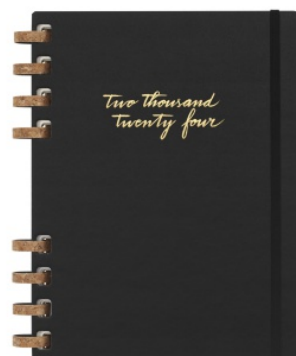

KARTA KATALOGOWA PRODUKTU

KALENDARZ TYGODNIOWY/MIESIĘCZNY NA SPIRALI 2024, 12M, XL, TWARDA OPRAWA, CZARNY, TYPU MOLESKINE MS-8856330