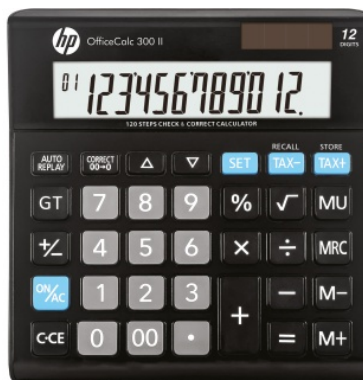

KARTA KATALOGOWA PRODUKTU

KALKULATOR BIUROWY -OC 300 II/INT BX, 12-CYFR. WYŚWIETLACZ, 158X151X29MM, CZARNY, TYPU HP HPKOC300II

- > Kalkulator biurowy z 12-cyfrowym wyświetlaczem
- > Posiada wszystkie funkcje niezbędne do szybkich i łatwych obliczeń
- > Duży ekran i stylowy design
- > źródło zasilania: energia słoneczna i bateria
- > Typ baterii: CR2032
- > Funkcja pierwiastka kwadratowego oraz obliczania procentów, obliczenia podatkowe, podwójne zero, suma całkowita GT, funkcja zmiany znaku i wznowienia, obliczanie marży MU, klawisz korekty, sprawdź i popraw
- > 3-cyfrowa interpunkcja
- > 3 przyciski pamięci
- > Automatyczne wyłączenie: tak
- > Wymiary: 158x151x29mm
- > Kolor: czarny

PODSTAWOWE PARAMETRY PRODUKTU

|                |   |
|----------------|---|
| Numer dostawcy | HPKOC300II  |
| Numer Celcen   | 13-03376-14   |
| Kod kreskowy   | 197644855698  |
| Nazwa produktu | Kalkulator biurowy -OC 300 II/INT BX, 12-cyfr. wyświetlacz, 158x151x29mm, czarny, typu HP HPKOC300II  |
| Opis           | Kalkulator biurowy z 12-cyfrowym wyświetlaczem; posiada wszystkie funkcje niezbędne do szybkich i łatwych obliczeń; duży ekran i stylowy design; źródło zasilania: energia słoneczna i bateria; typ baterii: CR2032; funkcja pierwiastka kwadratowego oraz obliczania procentów, obliczenia podatkowe, podwójne zero, suma całkowita GT, funkcja zmiany znaku i wznowienia, obliczanie marży MU, klawisz korekty, sprawdź i popraw; 3-cyfrowa interpunkcja; 3 przyciski pamięci; automatyczne wyłączenie: tak; wymiary: 158x151x29mm; kolor: czarny |
| Kategoria      | Kalkulatory   |
| Klasa          | Premium   |
| Marka          | HP  |