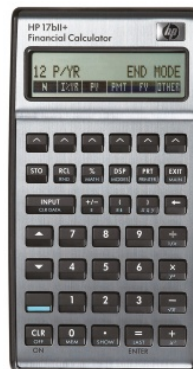

KARTA KATALOGOWA PRODUKTU

KALKULATOR FINANSOWY -17BIIPLUS/INT, 250 FUNKCJI, 145X81X16MM, SREBRNY, TYPU HP HPK17BIIPLUS

- > Kalkulator finansowy
- > Idealny dla studentów i profesjonalistów zajmujących się nieruchomościami, finansami, księgowością i biznesem
- > Szybko oblicza spłaty kredytów, stopy procentowe i konwersje, odchylenie standardowe, procent, TVM, NPV, IRR, przepływy pieniężne, obligacje i inne
- > Posiada ponad 250 funkcji
- > Pamięć: 28 KB
- > Zasilanie: 2 baterie CR2032
- > żywotność baterii: 1 rok (przy użytkowaniu 1 godz. dziennie)
- > Ochrona pamięci przed wyłączeniem: tak
- > Automatyczne wyłączanie: 5 minut
- > Wyświetlacz: 2 liniowy LCD, 22 znaki, regulowany kontrast
- > Zawartość opakowania: kalkulator, skrócona instrukcja obsługi, baterie, etui premium
- > Wymiary: 145x81x16mm
- > Kolor: srebrny

PODSTAWOWE PARAMETRY PRODUKTU

Numer dostawcy	HPK17BIIPLUS
Numer Celcen	13-03381-16
Kod kreskowy	808736628204
Nazwa produktu	Kalkulator finansowy -17BIIPLUS/INT, 250 funkcji, 145x81x16mm, srebrny, typu HP HPK17BIIPLUS
Opis	Kalkulator finansowy; idealny dla studentów i profesjonalistów zajmujących się nieruchomościami, finansami, księgowością i biznesem; szybko oblicza spłaty kredytów, stopy procentowe i konwersje, odchylenie standardowe, procent, TVM, NPV, IRR, przepływy pieniężne, obligacje i inne; posiada ponad 250 funkcji; pamięć: 28 KB; zasilanie: 2 baterie CR2032; żywotność baterii: 1 rok (przy użytkowaniu 1 godz. dziennie); ochrona pamięci przed wyłączeniem: tak; automatyczne wyłączanie: 5 minut; wyświetlacz: 2 liniowy LCD, 22 znaki, regulowany kontrast; zawartość opakowania: kalkulator, skrócona instrukcja obsługi, baterie, etui premium; wymiary: 145x81x16mm; kolor: srebrny
Kategoria	Kalkulatory
Klasa	Premium
Marka	HP