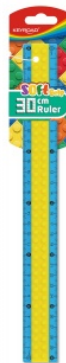

KARTA KATALOGOWA PRODUKTU

LINIJKĄ PLASTIKOWĄ , W KSZTAŁCIE KLOCKA LEGO, 30CM, ZAWIESZKA, MIX KOLORÓW, TYPU KEYROAD KR972609

- > Miękka w dotyku linijka
- > Atrakcyjny design dla dzieci
- > W kształcie klocka lego i w żywych kolorach
- > Wykonana z kombinacji dwóch różnych materiałów
- > Podziałka zgodna z normami
- > Długość: 30 cm
- > Opakowanie: zawieszka
- > Kolor: mix kolorów

KEYROAD
School Stationery

PODSTAWOWE PARAMETRY PRODUKTU

Numer dostawcy	KR972609
Numer Celcen	2366-14992-8
Kod kreskowy	6941288746911
Nazwa produktu	Linijka plastikowa , w kształcie klocka Lego, 30cm, zawieszka, mix kolorów, typu KEYROAD KR972609
Opis	Miękka w dotyku linijka; atrakcyjny design dla dzieci; w kształcie klocka lego i w żywych kolorach; wykonana z kombinacji dwóch różnych materiałów; podziałka zgodna z normami; długość: 30 cm; opakowanie: zawieszka; kolor: mix kolorów
Kategoria	Linijki, ekierki, kątomierze
Marka	KEYROAD

KOLOR

Kolor	Mix kolorów
-------	-------------

CECHA

Produkt	Linijka
W ofercie od	2024-04

WYMIARY

Rozmiar	30cm
---------	------

CERTYFIKATY

Nowy produkt w ofercie	Nowość
Hit	Hit

WSPÓLNY SŁOWNIK ZAMÓWIENÍ

KARTA KATALOGOWA PRODUKTU STR. 2

LINIJKĄ PLASTIKOWĄ , W KSZTAŁCIE KLOCKA LEGO, 30CM, ZAWIESZKA, MIX KOLORÓW, TYPU KEYROAD KR972609

CPV	39292500-0 Linijki
-----	--------------------