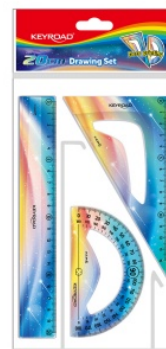

## ZESTAW GEOMETRYCZNY , TWILIGHT, Z LINIJKĄ 20CM, MIX KOLORÓW, TYPU KEYROAD KR972722

- > Zestaw geometryczny przydatny dla każdego ucznia
- > Z kolekcji zmierzch
- > Podziałka zgodna z normami
- > Zestaw: linijka 20cm, kątomierz 10cm, ekierka 14cm
- > Opakowanie: zawieszka
- > Kolor: mix kolorów

## PODSTAWOWE PARAMETRY PRODUKTU

Numer dostawcy	KR972722
Numer Celcen	2366-14996-8
Kod kreskowy	6941288755746
Nazwa produktu	Zestaw geometryczny , Twilight, z linijką 20cm, mix kolorów, typu KEYROAD KR972722
Opis	Zestaw geometryczny przydatny dla każdego ucznia; z kolekcji zmierzch; podziałka zgodna z normami; zestaw: linijka 20cm, kątomierz 10cm, ekierka 14cm; opakowanie: zawieszka; kolor: mix kolorów
Kategoria	Linijki, ekierki, kątomierze
Marka	KEYROAD