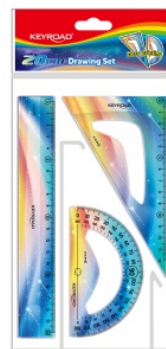

KARTA KATALOGOWA PRODUKTU

ZESTAW GEOMETRYCZNY , TWILIGHT, 20CM, MIX KOLORÓW, TYPU KEYROAD KR972722

- > Zestaw geometryczny przydatny dla każdego ucznia
- > Z kolekcji zmierzch
- > Podziałka zgodna z normami
- > Zestaw: linijka 20cm, kątomierz 10cm, ekierka 14cm
- > Opakowanie: zawieszka
- > Kolor: mix kolorów

KEYROAD
School Stationery

PODSTAWOWE PARAMETRY PRODUKTU

Numer dostawcy	KR972722
Numer Celcen	2366-14996-8
Kod kreskowy	6941288755746
Nazwa produktu	Zestaw geometryczny , Twilight, 20cm, mix kolorów, typu KEYROAD KR972722
Opis	Zestaw geometryczny przydatny dla każdego ucznia; z kolekcji zmierzch; podziałka zgodna z normami; zestaw: linijka 20cm, kątomierz 10cm, ekierka 14cm; opakowanie: zawieszka; kolor: mix kolorów
Kategoria	Linijki, ekierki, kątomierze
Marka	KEYROAD

KOLOR

Kolor	Mix kolorów
-------	-------------

CECHA

Produkt	Zestaw geometryczny
W ofercie od	2024-04

CERTYFIKATY

Nowy produkt w ofercie	Nowość
Hit	Hit

WSPÓLNY SŁOWNIK ZAMÓWIEŃ

CPV	39292500-0 Linijki
-----	--------------------

KARTA KATALOGOWA PRODUKTU STR. 2

ZESTAW GEOMETRYCZNY , TWILIGHT, 20CM, MIX KOLORÓW, TYPU KEYROAD
KR972722

Serdecznie zapraszamy do współpracy
Zespół, PrzetargiBiurowe.pl