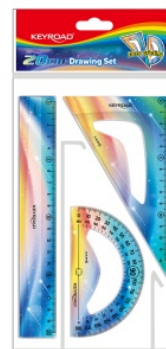

KARTA KATALOGOWA PRODUKTU

ZESTAW GEOMETRYCZNY , TWILIGHT, Z LINIJKĄ 20CM, MIX KOLORÓW, TYPU KEYROAD KR972722

- > Zestaw geometryczny przydatny dla każdego ucznia
- > Z kolekcji zmierzch
- > Podziałka zgodna z normami
- > Zestaw: linijka 20cm, kątomierz 10cm, ekierka 14cm
- > Opakowanie: zawieszka
- > Kolor: mix kolorów

KEYROAD
School Stationery

PODSTAWOWE PARAMETRY PRODUKTU

Numer dostawcy	KR972722
Numer Celcen	2366-14996-8
Kod kreskowy	6941288755746
Nazwa produktu	Zestaw geometryczny , Twilight, z linijką 20cm, mix kolorów, typu KEYROAD KR972722
Opis	Zestaw geometryczny przydatny dla każdego ucznia; z kolekcji zmierzch; podziałka zgodna z normami; zestaw: linijka 20cm, kątomierz 10cm, ekierka 14cm; opakowanie: zawieszka; kolor: mix kolorów
Kategoria	Linijki, ekierki, kątomierze
Marka	KEYROAD

KOLOR

Kolor	Mix kolorów
-------	-------------

CECHA

Produkt	Zestaw geometryczny
W ofercie od	2024-04

CERTYFIKATY

Nowy produkt w ofercie	Nowość
Hit	Hit

WSPÓLNY SŁOWNIK ZAMÓWIEŃ

CPV	39292500-0 Linijki
-----	--------------------

ZESTAW GEOMETRYCZNY , TWILIGHT, Z LINIJKĄ 20CM, MIX KOLORÓW, TYPU KEYROAD KR972722

zapytań ofertowych.

Serdecznie zapraszamy do współpracy
Zespół, PrzetargiBiurowe.pl