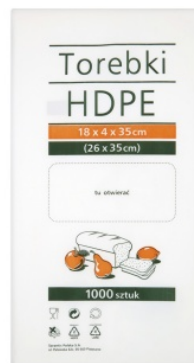

KARTA KATALOGOWA PRODUKTU

TOREBKI SPOŻYWCZE HDPE, 18X4X35CM, 1000 SZT., TRANSPARENTNE, TYPU STELLA SA-NN-220451

- › Służą do przechowywania i pakowania produktów żywnościowych
- › Niezbędne w każdym sklepie, piekarni lub cukierni, na targowiskach
- › Można w nich przechowywać wszystkie rodzaje produktów spożywczych, spełniają aktualnie obowiązujące normy dotyczące produktów dopuszczonych do kontaktu z żywnością (Deklaracja zgodności do pobrania w zakładce : POBIERZ)
- › Rozmiar 18 x 4 x 35 cm
- › Grubość: 6 mikronów
- › Kolor: transparentny

PODSTAWOWE PARAMETRY PRODUKTU

Numer dostawcy	SA-NN-220451
Numer Celcen	22-01809-0
Kod kreskowy	5900536220451
Nazwa produktu	Torebki spożywcze HDPE, 18x4x35cm, 1000 szt., transparentne, typu STELLA SA-NN-220451
Opis	Służą do przechowywania i pakowania produktów żywnościowych; niezbędne w każdym sklepie, piekarni lub cukierni, na targowiskach; można w nich przechowywać wszystkie rodzaje produktów spożywczych, spełniają aktualnie obowiązujące normy dotyczące produktów dopuszczonych do kontaktu z żywnością (Deklaracja zgodności do pobrania w zakładce : POBIERZ); rozmiar 18 x 4 x 35 cm; grubość: 6 mikronów; kolor: transparentny
Kategoria	Woreczki i torby foliowe
Marka	STELLA

KOLOR

Kolor	Transparentny
-------	---------------

CECHA

Produkt	Torebki
Typ	Spożywcze
Materiał	HDPE
W ofercie od	2024-10

WYMIARY

Wymiary (mm)	180x40x350
--------------	------------

CERTYFIKATY

KARTA KATALOGOWA PRODUKTU STR. 2