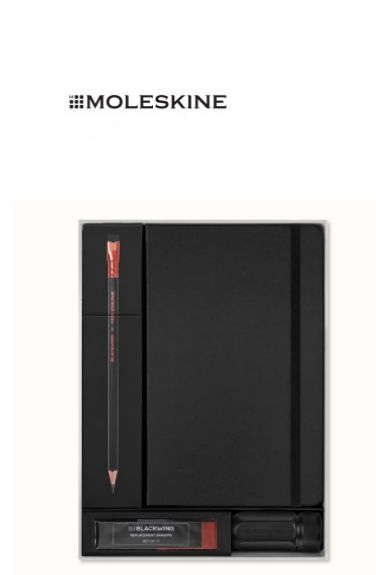

KARTA KATALOGOWA PRODUKTU

ZESTAW KREATYWNY BLACKWING X, TYPU MOLESKINE MS-9271114

- › Zestaw kreatywny łączy dwie legendarne marki w jednym pięknie wykonanym zestawie upominkowym. W pudełku znajdziesz roczny zapas 12 ołówków Blackwing Soft do rysowania ołówkiem grafitowym i duży szkicownik Moleskine, a także pakiet 10 wymiennych gumek i temperówkę One-Step Long Point. Ten zestaw ołówków grafitowych ma wszystko, czego potrzebujesz, aby zacząć uwieczniać swoją wyobraźnię na papierze.
- › Ołówki Blackwing Soft mają aksamitny ciemny grafitowy rdzeń, idealny dla artystów, muzyków, stolarzy i każdego, kto szuka odważnej, ciemnej linii. Zaprojektowane, aby nadać głębi i faktury na papierze, te wysokiej jakości ołówki zawierają charakterystyczną metalową tuleję Blackwing, wymienną prostokątną gumkę i klips do gumki. Szkicownik z natychmiast rozpoznawalnym wzorem Moleskine i bogatym papierem o gramaturze 165 g/m² zapewnia idealne puste płótno do eksperymentowania z naciskiem, cieniowaniem i kontrastem. Posiada papier klasy premium do szkicowania, który wytrzymuje używanie gumki, a także twardą okładkę do szkicowania i rysowania w podróży.
- › Zestaw uzupełniają wymienne gumki i temperówka One-Step Long Point. Specjalnie zaprojektowana, aby pomóc Ci w pełni wykorzystać możliwości Twoich ołówków Blackwing, temperówka tworzy wydłużony, zakrzywiony punkt, który jest odporny na złamanie. Wygodnie leży w dłoni i jest wykonana z wytrzymałego obrabianego aluminium z ostrzem ze stali niemieckiej w środku. Możesz ostrzyć ołówek do trzech razy, zanim będziesz musiał opróżnić pojemnik. Wymienne gumki pozwalają na ciągłe tworzenie i udoskonalanie, aż uzyskasz idealny efekt, z klipsem, który mocno je przytrzymuje wewnątrz tulei.
- › Wszystkie ołówki Blackwing są wykonane z prawdziwego drewna kadzidłowego i cedrowego z Kalifornii i Oregonu, a także z najwyższej jakości japońskiego grafitu. Firma ma swoje korzenie w latach 30. XX wieku, kiedy wyjątkowa jakość i charakterystyczny styl ołówka sprawiły, że stał się on kreatywnym narzędziem z wyboru dla niektórych, najbardziej wpływowych artystów, pisarzy i myślicieli w historii. Oryginalny Blackwing 602 zyskał popularność wśród takich luminarzy kreatywności jak John Steinbeck, twórca Królika Bugsa Chuck Jones i niektórzy z najsłynniejszych muzyków wszech czasów. Dziś ołówki Blackwing są obiektami kultu.
- › Oczywiście nie musisz być kolejnym Steinbeckiem, aby być częścią tej historii. Po prostu otwórz swój notatnik Moleskine, weź ołówek i spisuj wszystkie swoje oczekiwania. Kultowa skuwka i prostokątna gumka pozwalają pisać, szkicować, wymazywać i robić to od nowa; uznaj błędy za część procesu i po prostu ciesz się cichymi chwilami między tobą a stroną. 12 miękkich ołówków Blackwing do tworzenia wyrazistych, ciemnych linii z głębią i fakturą.
- › Wykonane z prawdziwego drewna cedrowego.
- › Rdzeń z najwyższej jakości japońskiego grafitu.