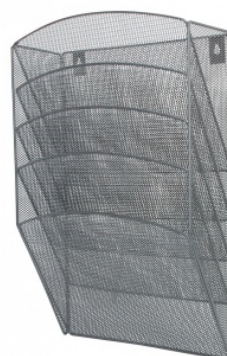

KARTA KATALOGOWA PRODUKTU

ZESTAW 5 PÓŁEK OFFICE SET, METALOWY, A4, SREBRNY, TYPU Q-CONNECT  
KF04727

- > Zestaw metalowych półek na dokumenty, korespondencję, czasopisma, wykonany z metalowej siateczki powlekanej lakierem
- > Na tylnej ścianie dwa dedykowane otwory do mocowania na ścianie
- > W komplecie zestaw mocujący do ściany
- > Wymiary: 315x440x120mm
- > Kolor srebrny

PODSTAWOWE PARAMETRY PRODUKTU

Numer dostawcy	KF04727
Numer Celcen	21-01377-8
Kod kreskowy	5705831047273
Nazwa produktu	Zestaw 5 półek Office Set, metalowy, A4, srebrny, typu Q-CONNECT KF04727
Opis	Zestaw metalowych półek na dokumenty, korespondencję, czasopisma, wykonany z metalowej siateczki powlekanej lakierem; na tylnej ścianie dwa dedykowane otwory do mocowania na ścianie; w komplecie zestaw mocujący do ściany; wymiary: 315x440x120mm; kolor srebrny
Kategoria	Pojemniki na dokumenty i czasopisma
Klasa	Standard
Marka	Q-CONNECT

KOLOR

Kolor	Srebrny
-------	---------

CECHA

PBS Club	PBS Club 2024
Produkt	Półki metal
Typ	Zestaw
Rodzaj	5 półek
Materiał	Metal
W ofercie od	2014-04
Etykieta	B.d.

WYMIARY

Format	A4
Gramatura (g/m <sup>2</sup> )	B.d.